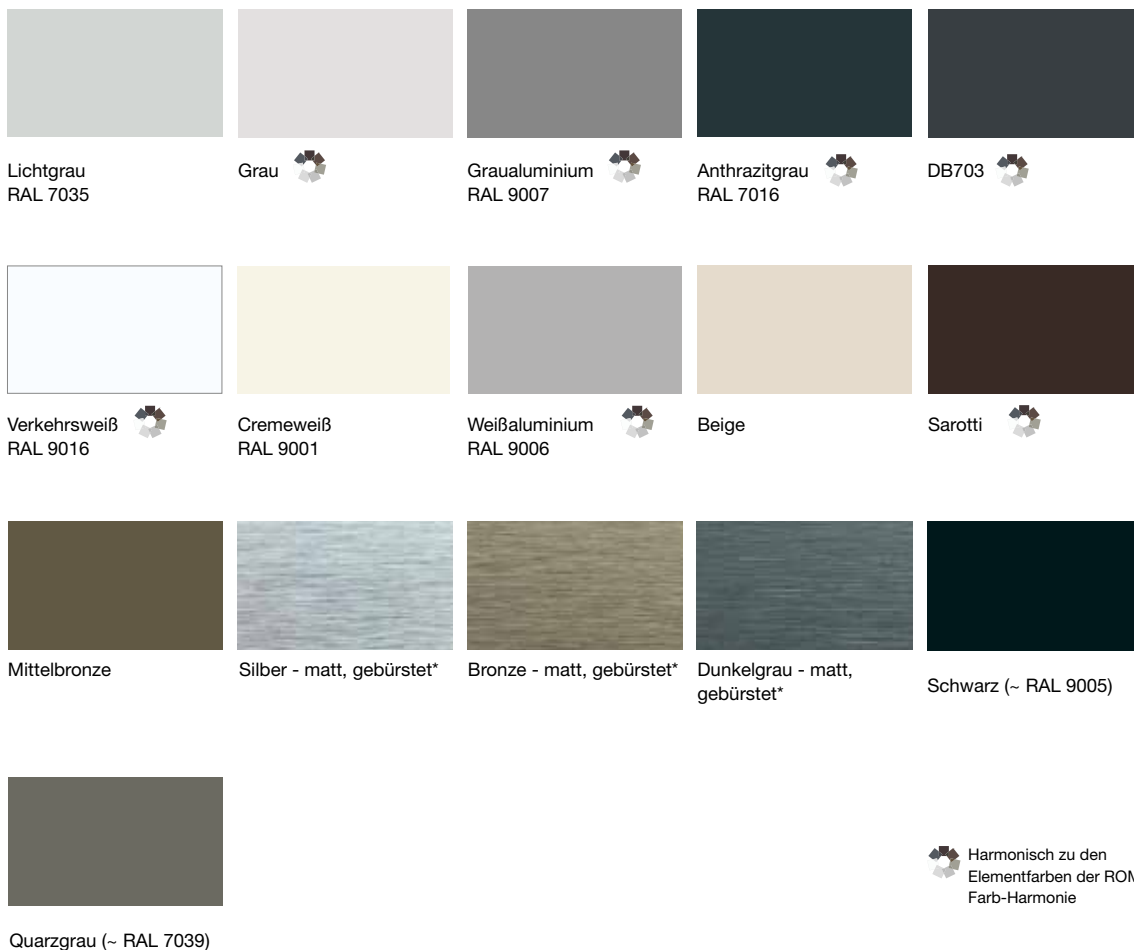

Ihre persönliche Note. ROMA Lamellenfarben.

Bei den Raffstorenlamellen von ROMA können Sie aus vielen Standardfarben wählen sowie zusätzlich aus attraktiven Sonderfarbtönen. Achten Sie bitte darauf, dass Sie Ihre Wunschfarbe immer nach Originalfarbmustern beim Fachpartner auswählen.

Nur so können wir auch gewährleisten, dass Sie genau Ihre Wunschfarbe erhalten. Alle Oberflächen der ROMA Raffstorenlamellen witterungsbeständig, lichtecht und müssen nicht nachbehandelt werden. Einfache Pflege und Reinigung genügen.

Standardfarben Raffstoren