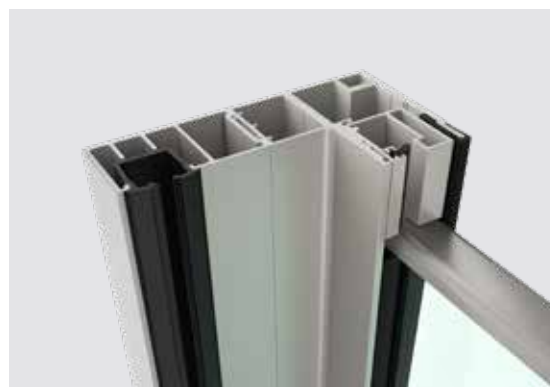

Intelligente Lösungen mit der Tageslichttechnik von ROMA

Ausblicke statt Einblicke

Fallschutz mit ungetrübtem Ausblick

ROMA Absturzsicherung

Der Trend zu raumhohen Verglasungen macht wirksame Absturzsicherungen am Fenster unerlässlich. Die integrierte Absturzsicherung von ROMA vereint maximale Sicherheit mit stilvollem Design.

Durch die gläserne Balustrade bleibt Ihr Ausblick nach draußen uneingeschränkt erhalten. Sie sorgt außerdem für ein Vielfaches an Tageslicht und beschert Ihnen so ein hohes Wohlfühlklima.

Integrierte Glas-Absturzsicherung für Raffstoren