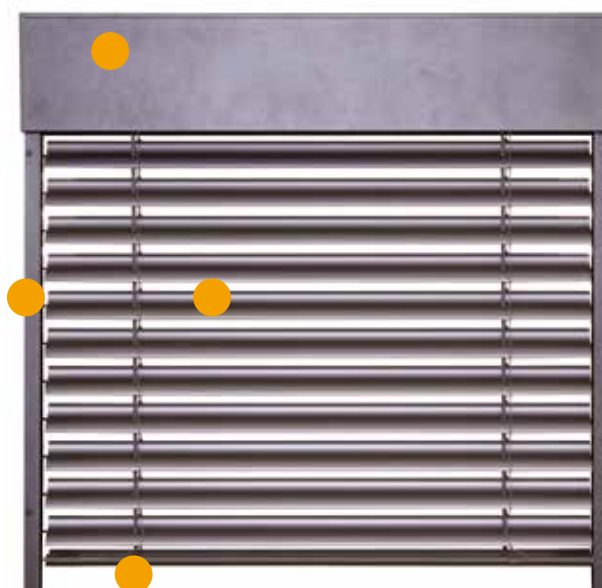

ROMA Graualuminium
(ähnlich RAL 9007)

ROMA Sarotti

ROMA DB 703

ROMA Anthrazitgrau
(ähnlich RAL 7016)

Bei der ROMA Farb-Harmonie sind alle sichtbaren Aluminiumbauteile Ihrer Raffstoren ästhetisch aufeinander abgestimmt. Die sieben Harmoniefarben für Kästen, Führungsschienen und Endstab sind als Standard in den vier Oberflächen Matt glatt, Matt Feinstruktur, Matt Feinstruktur hochwetterfest¹ und Seidenglanz erhältlich. Eine Übersicht über die verfügbaren Behangfarben finden Sie auf Seite 38.